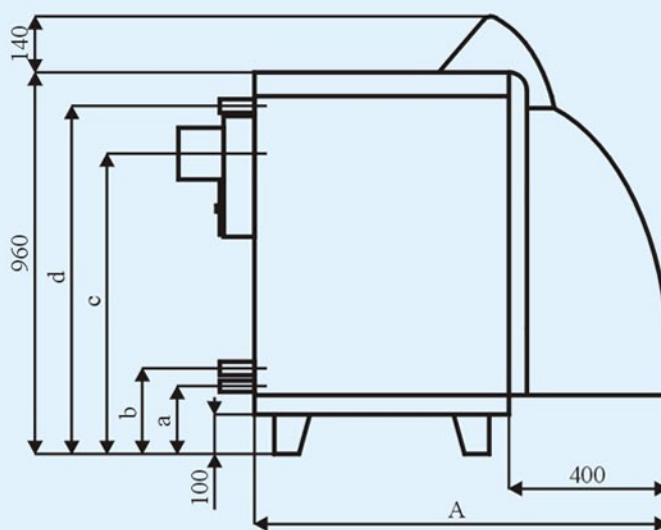

Wymiary zewnętrzne kotłów

Wymiar	Jednostka	Moc kotła [kW]				
		20	28	33	40	45
A	mm	1040	1040	1080	1140	1165
a	mm	170	155	155	155	155
b	mm	215	205	205	205	205
c	mm	755	795	795	795	795
d	mm	880	925	925	925	925
Kz	R"	1"	1"	1"	1"	1"
Kp	R"	1"	1"	1"	1"	1"
Ks	R"	3/4"	3/4"	3/4"	3/4"	3/4"
Średnica wylotu spalin	mm	130	130	130	130	130
Parametry pracy						
Dopuszczalne ciśnienie pracy	MPa	0,3				
Maksymalna temperatura pracy	°C	95				
Temperatura spalin	°C	160 - 170				
Sprawność kotła	%	93 %				
Parametry elektryczne						
Napięcie znamionowe	V/ Hz	220/230/50 Hz				
Pobór mocy	W	400				
Stopień ochrony pulpitu	-	IP 40				