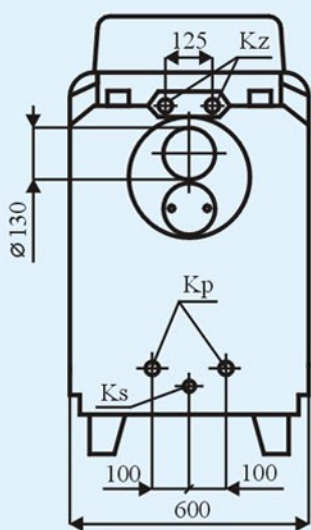

Wymiary zewnętrzne kotłów

Wymiar	Jednostka	Moc kotła [kW]				
		20	28	33	40	45
A	mm	1040	1040	1080	1140	1165
a	mm	170	155	155	155	155
b	mm	215	205	205	205	205
c	mm	755	795	795	795	795
d	mm	880	925	925	925	925
Kz	R"	1"	1"	1"	1"	1"
Kp	R"	1"	1"	1"	1"	1"
Ks	R"	3/4"	3/4"	3/4"	3/4"	3/4"
Średnica wylotu spalin	mm	130	130	130	130	130
Parametry pracy						
Dopuszczalne ciśnienie pracy	MPa	0,3				
Maksymalna temperatura pracy	°C	95				
Temperatura spalin	°C	160 - 170				
Sprawność kotła	%	93 %				
Parametry elektryczne						
Napięcie znamionowe	V/ Hz	220/230/50 Hz				
Pobór mocy	W	400				
Stopień ochrony pulpitu	-	IP 40				