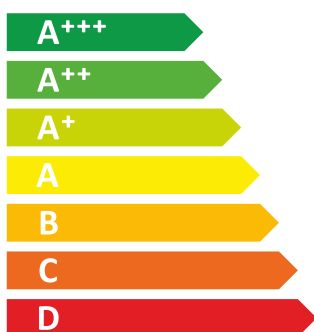

ENERG

енергия · ενεργεια

Y IJA

IE IA

LUMO
TECHNIKA GRZEWCZA

BIO-MAX PLUS

A+

100 kW