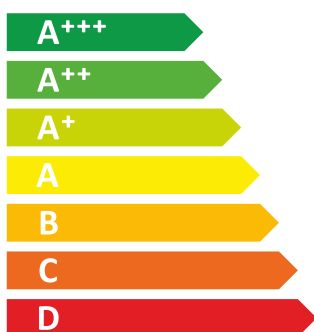

ENERG

енергия · ενεργεια

Y IJA

IE IA

LUMO
TECHNIKA GRZEWCZA

BIO-MAX PLUS

A+

150kW