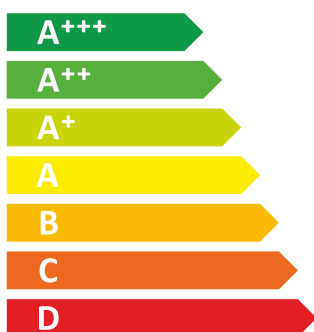

**ENERG**

енергия · ενεργεια

Y IJA

IE IA

**LUMO**  
TECHNIKA GRZEWCZA

BIO-MAX PLUS

**A+**

**200kW**