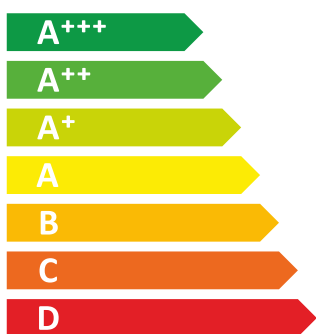

ENERG

енергия · ενεργεια

LUMO
TECHNIKA GRZEWCZA

BIO-MAX PLUS

A+

20 kW

2019

2015/1187