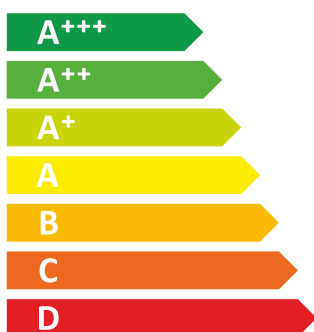

**ENERG**

енергия · ενεργεια

Y IJA

IE IA

**LUMO**  
TECHNIKA GRZEWCZA

BIO-MAX PLUS

**A+**

**25 kW**