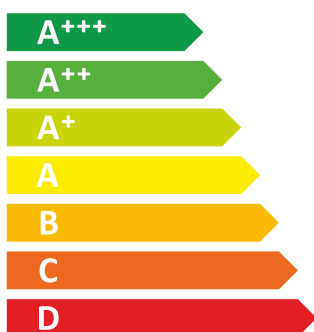

**ENERG**

енергия · ενεργεια

Y IJA

IE IA

**LUMO**  
TECHNIKA GRZEWCZA

BIO-MAX PLUS

**A+**

**30 kW**