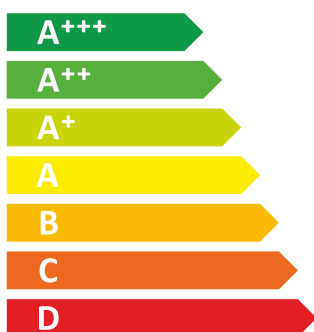

ENERG

енергия · ενεργεια

Y IJA

IE IA

LUMO
TECHNIKA GRZEWCZA

BIO-MAX PLUS

A+

45 kW