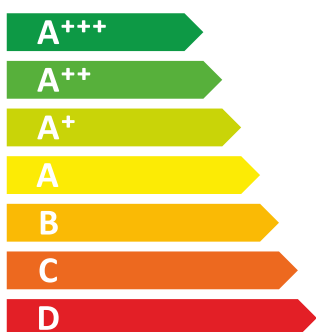

**ENERG**

енергия · ενεργεια

Y IJA

IE IA

**LUMO**  
TECHNIKA GRZEWCZA

BIO-MAX PLUS

**A+**

**70 kW**