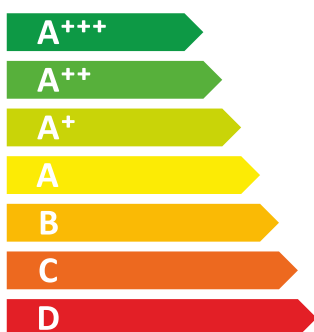

ENERG

енергия · ενεργεια

Y IJA

IE IA

LUMO
TECHNIKA GRZEWCZA

VULCANUS PLUS

B

18 kW