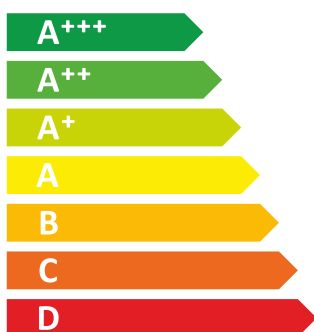

ENERG

енергия · ενεργεια

Y IJA

IE IA

LUMO
TECHNIKA GRZEWCZA

VULCANUS PLUS

B

25 kW