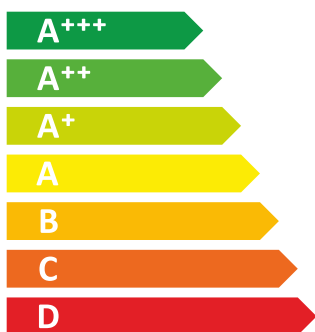

ENERG

енергия · ενεργεια

BIO-MAX MINI

A+

15 kW

2019

2015/1187